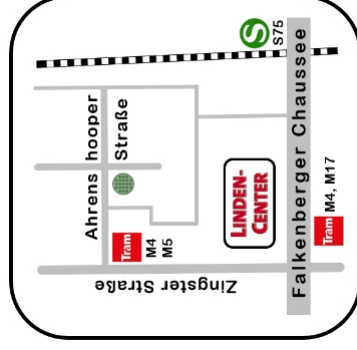

MO, DI, MI, DO 9 – 16 UHR

FR 9 – 13 UHR

- **TRAM M6, 16**
Haltestelle
Gensterstraße
- **BUS 256**
Haltestelle
Liebenwalder Straße

BENN Hohenschönhausen Nord

WARNITZER STRAßE 14 • 13057 BERLIN

ARABISCH • VIETNAMESESISCH DO 12 – 16 UHR

RUSSISCH • PERSISCH DI 13 – 16 UHR

SELBSTHILFE KONTAKTSTELLE „HORIZONT“

AHRENSHOOPER STRAßE 5 • 13051 BERLIN

RUSSISCH

MI 8³⁰ – 16 UHR

VIETNAMESESISCH

MO 14 – 16 UHR

NACHBARSCHAFTSTREFF an der Seefelder

SEEFELDER STRAßE 50 • 13053 BERLIN

VIETNAMESESISCH

MO 10 – 13 UHR

HOWOGE KIEZCONTAINER

ANNA-EBERMANN-STRASSE 6 • 13053 BERLIN

SERBISCH

MO 10 – 13 UHR