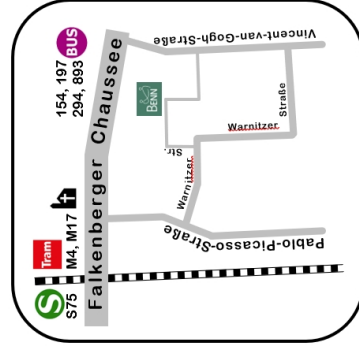

NEUSTRELITZER TREFF

NEUSTRELITZER STRAßE 63 • 13055 BERLIN

ALBANISCH • ARABISCH • DEUTSCH • ENGLISCH
FRANZÖSISCH • HINDI • KURDISCH [KURMANDSCHII]
PERSISCH [DARI/FARSI] • RUMÄNISCH • RUSSISCH • SERBISCH
TÜRKISCH • UKRAINISCH • URDU • VIETNAMESESISCH

MO, DI, MI, DO 9 – 16 UHR

FR 9 – 13 UHR

- **TRAM M6, 16**
  Haltestelle
  Gensterstraße
- **BUS 256**
  Haltestelle
  Liebenwalder Straße

BENN Hohenschönhausen Nord

WARNITZER STRAßE 14 • 13057 BERLIN

ARABISCH • VIETNAMESESISCH DO 12 – 16 UHR

RUSSISCH • PERSISCH DI 13 – 16 UHR

SELBSTHILFE KONTAKTSTELLE „HORIZONT“

AHRENSHOOPER STRAßE 5 • 13051 BERLIN

RUSSISCH

MI 8³⁰ – 16 UHR

VIETNAMESESISCH

MO 14 – 16 UHR

NACHBARSCHAFTSTREFF an der Seefelder

SEEFELDER STRAßE 50 • 13053 BERLIN

VIETNAMESESISCH

MO 10 – 13 UHR

HOWOGE KIEZCONTAINER

ANNA-EBERMANN-STRASSE 6 • 13053 BERLIN

SERBISCH

MO 10 – 13 UHR